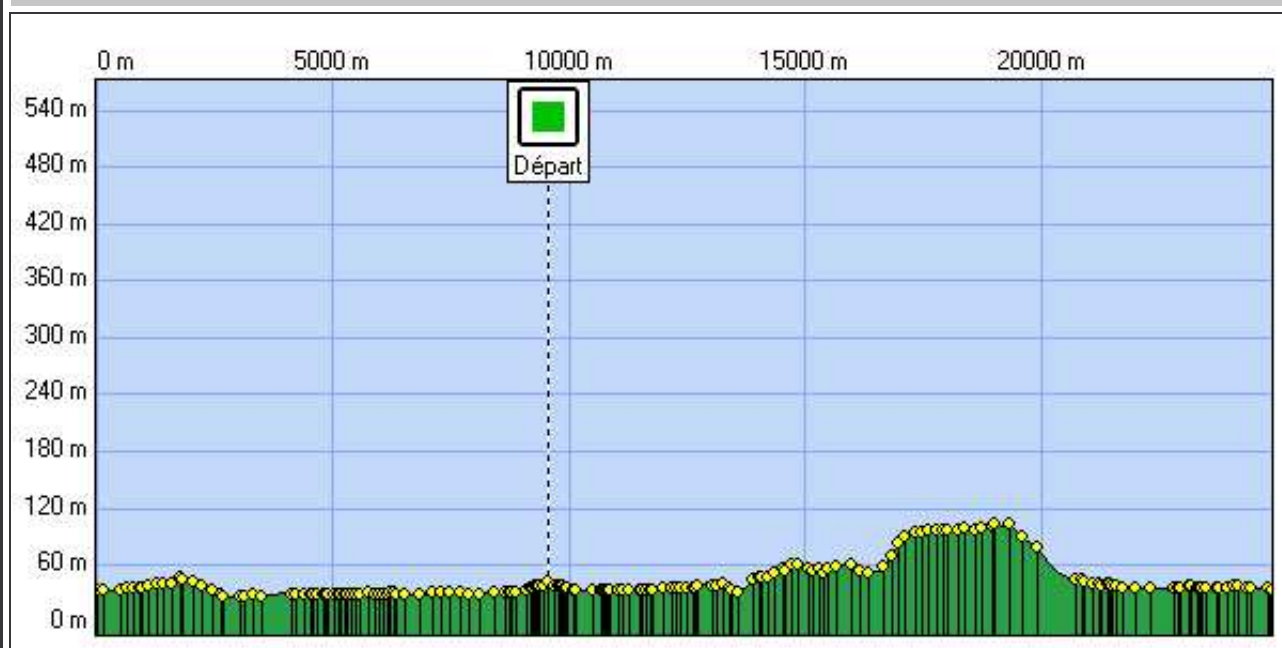

Randonnée

Description

<i>Distance à plat</i>	24870.17 m
<i>Distance réelle</i>	24870.17 m
<i>Altitude minimum</i>	25 m
<i>Altitude maximum</i>	102 m
<i>Dénivelée positive</i>	188 m
<i>Dénivelée négative</i>	188 m
<i>Différence d'altitude</i>	0 m